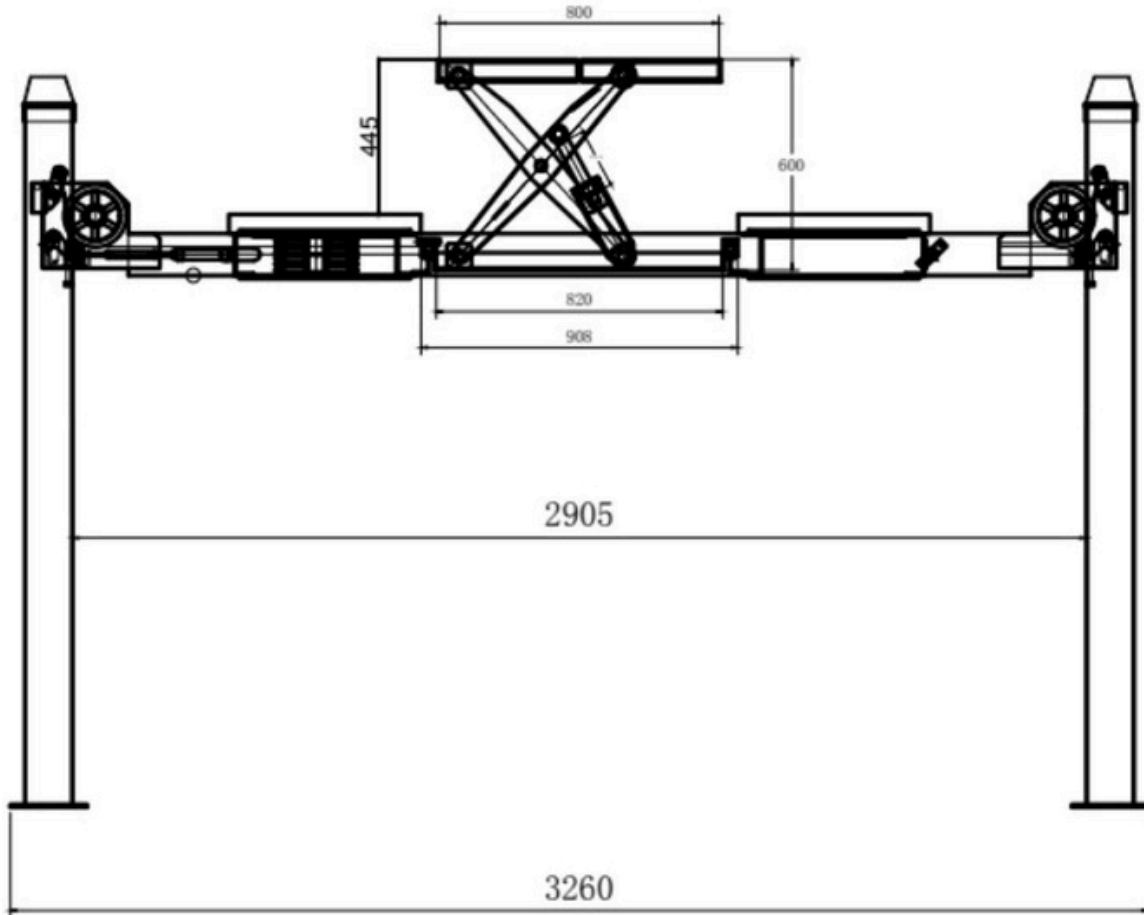

# 4 post alignment 10000lbs